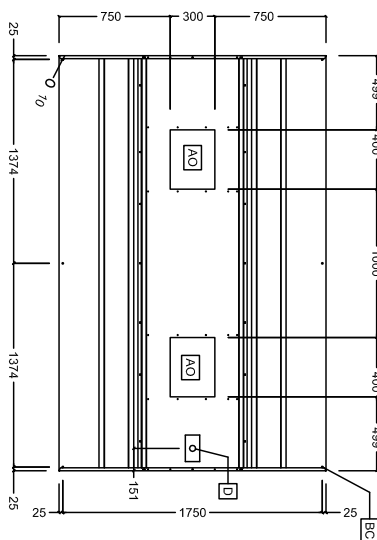

Afzuigkap voor
eilandmontage
2800x1800x500 mm

Omschrijving

Product Nr.

Afzuigkap voor eiland opstelling met vlakke kopzijden, lengtezijden en V-vormige binnenkap.

Afzuigcapaciteit van 6400 m³/uur.

Twee lucht afvoeropeningen van 300x400 mm.

Goedkeuring

Front aanzicht

Zij aanzicht

Boven aanzicht

Capaciteit

Lucht capaciteit 6400 m³/u

Algemene gegevens

Externe afmetingen, lengte 2800 mm
 Externe afmetingen, breedte 1800 mm
 Externe afmetingen, hoogte 500 mm
 Gewicht, netto 93 kg